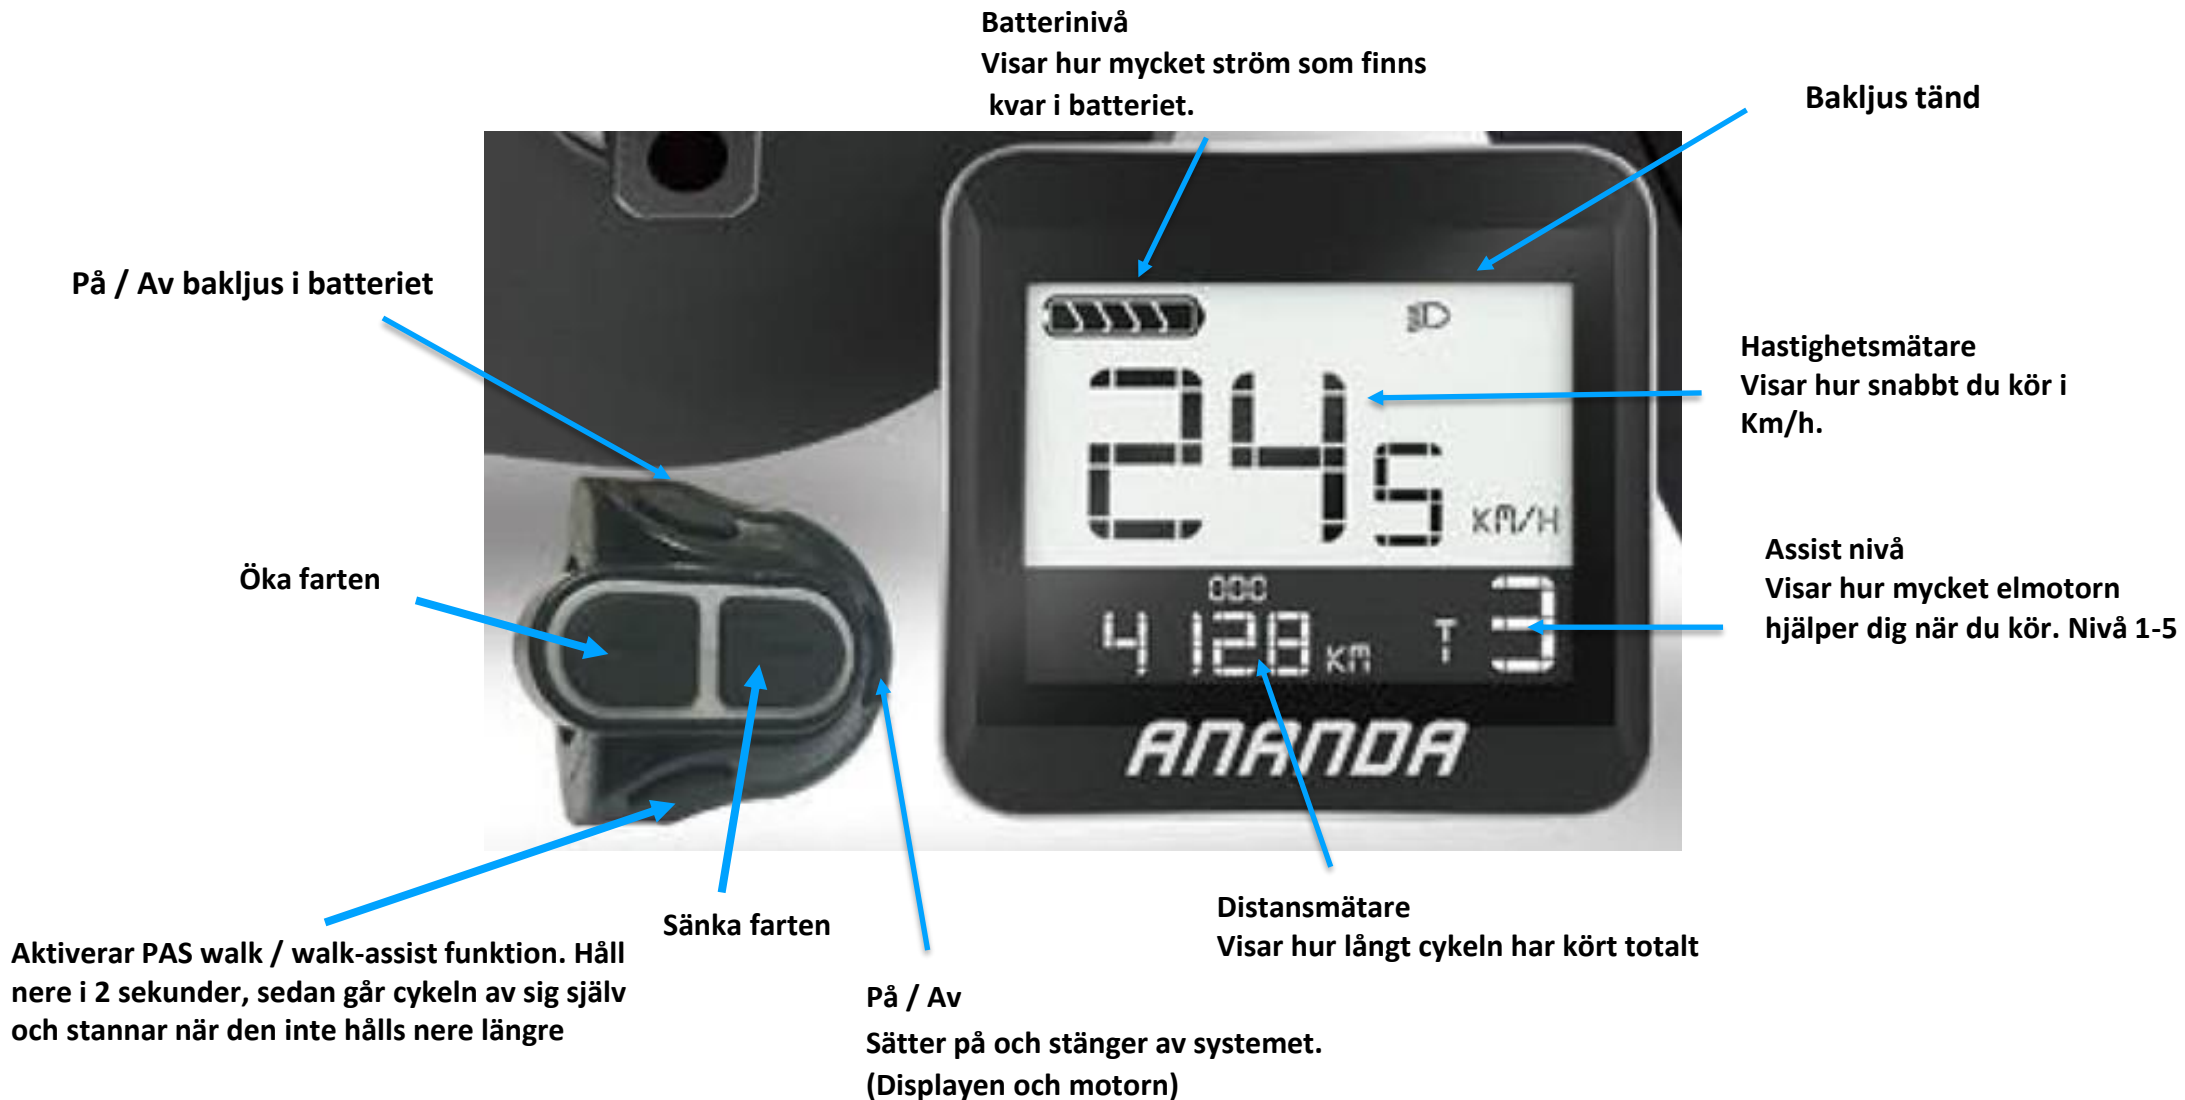

Amladcyklar

Lådcykel entusiaster sedan 1992

Display model Ultimate Harmony