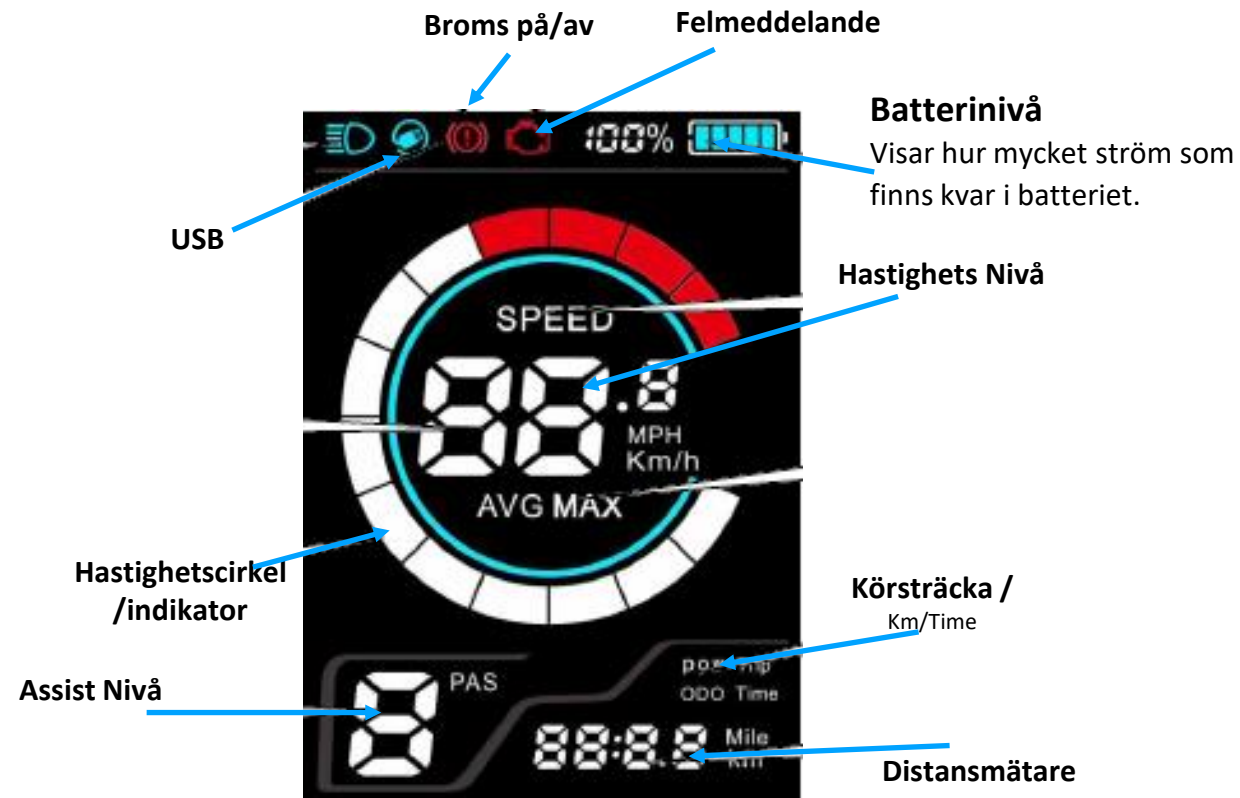

Amladcyklar

Lådcykel entusiaster sedan 1992

Display modell Ultimate Curve

Batterinivå
Visar hur mycket ström som finns kvar i batteriet

Öka farten
Uppgradering av t.ex. Assist / hjälp nivå.
Aktivera batteriets bakgrundsbelysning -
Håll i ca. 2 sekunder